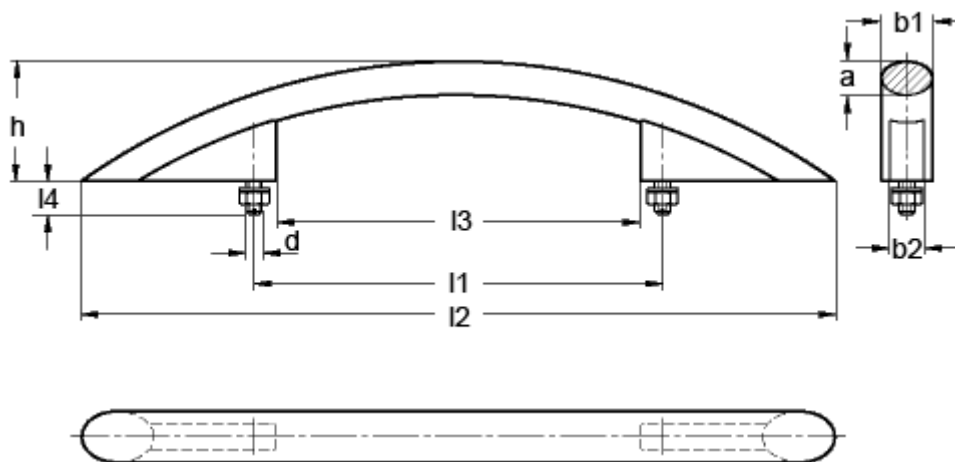

Varenummer: 2066526450SR
Beskrivelse: E+G Bøjlegreb GN 665-26-450 SR

Mål

a	= 17	l4 ca. = 20
b1	= 26	
b2	= 14	
d	= M8	
h	= 69	
l1 +/-0,2	= 450	
l2 ca.	= 632	
l3	= 428	